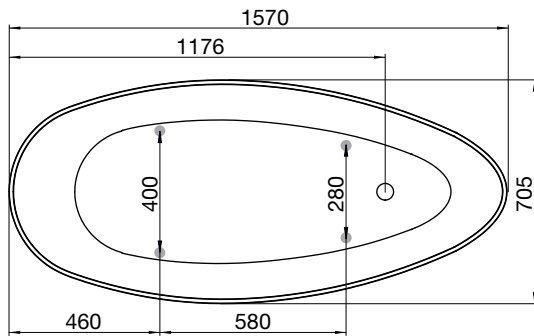

ulkomitat ja tukijalkojen sijainti

korkeudet

kylpyammeet

westerbergs ellipse

Moderni kylpyamme, jonka ainutlaatuinen muotoilu mahdollistaa sijoituksen myös pieneen tilaan helposti. Ohutseinäinen, silkinhimmeä amme on valmistettu aidosta valumarmorista. Ainutlaatuinen muoto ja vakaus tarjoavat todellista mukavuutta.

Mitat: 1570x705 mm, minimikorkeus 572 mm
Tilavuus: 260 l, ammesyvyys: 408 mm

Tuotenumero 200 804 81

hyvä tietää

Westerbergs ellipse on valmistettu valumarmorista. Materiaali kestää kulutusta ja pitää veden lämpimänä hyvin. Lisäksi se on helppo puhdistaa. Mikäli poreammeeseen tulee naarmuja, ne on helppo kiillottaa pois. Muista, ettet käytä pintaan happoja, ammoniakkia tai kaustista soodaa. Ammeen mukana toimitetaan viemäröintisarja, kromia.