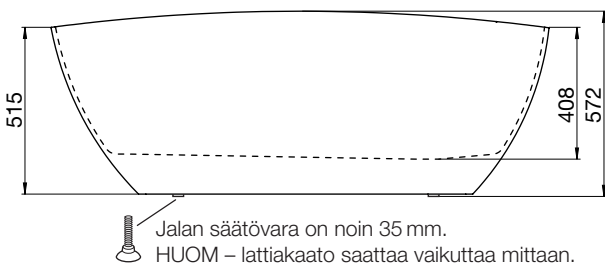

ulkomitat ja tukijalkojen sijainti

korkeudet

kylpyammeet

westerbergs ellipse

Moderni kylpyamme, jonka ainutlaatuinen muotoilu mahdollistaa sijoituksen myös pieneen tilaan helposti. Ohutseinäinen, silkinhimmeä amme on valmistettu aidosta valumarmorista. Ainutlaatuinen muoto ja vakaus tarjoavat todellista mukavuutta.

Mitat: 1570x705 mm, minimikorkeus 572 mm
Tilavuus: 260 l, ammesyvyys: 408 mm

Tuotenumero 200 804 81

hyvä tietää

Westerbergs ellipse on valmistettu valumarmorista. Materiaali kestää kulutusta ja pitää veden lämpimänä hyvin. Lisäksi se on helppo puhdistaa. Mikäli poreammeeseen tulee naarmuja, ne on helppo kiillottaa pois. Muista, ettet käytä pintaan happoja, ammoniakkia tai kaustista soodaa. Ammeen mukana toimitetaan viemäröintisarja, kromia.